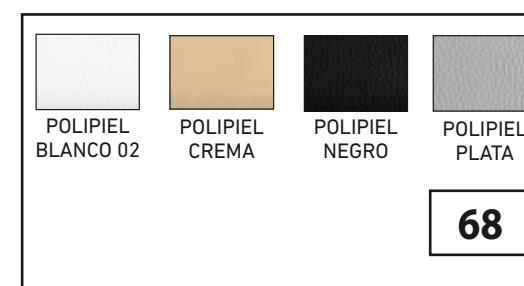

SILLA KRIS

(Tubo cuadrado 16mm.)

68