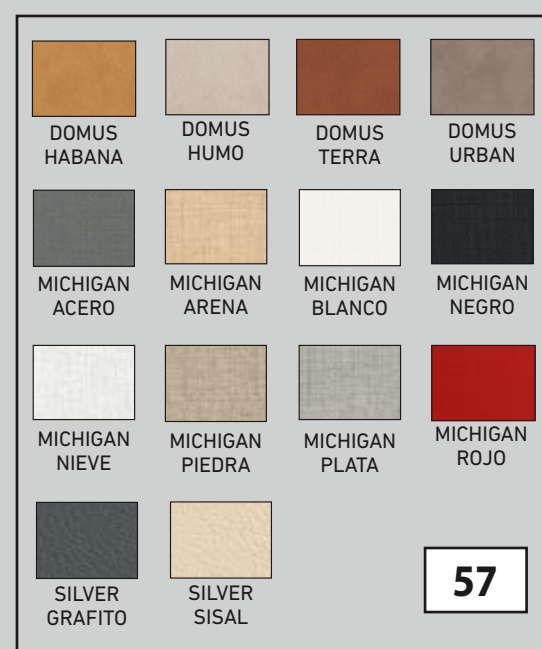

SILLA LAURA

POLIPROPILENO

PATAS

EPOXI ALUMINIO

89

BLANCO TEXTURIZADO

NEGRO TEXTURIZADO

129

BLANCO BRILLO

SILLA VERA

POLIPROPILENO

SE SIRVEN ÚNICAMENTE EN PACK DE 4 UNIDADES

49 UNIDAD

BLANCO MATE

SILLA ISA

(Tubo cuadrado 20mm.)

68

76

SILLA KATI

(Tubo ovalado 23mm.)

78

86

SILLA KOPA

(Tubo redondo 25mm.)

68

76

TABURETE KOPA

(Tubo redondo 25mm.)

49

57

SILLA KRIS

(Tubo cuadrado 16mm.)

68

76

TABURETE KIRA

(Tubo cuadrado 20mm.)

49

57

INDEX