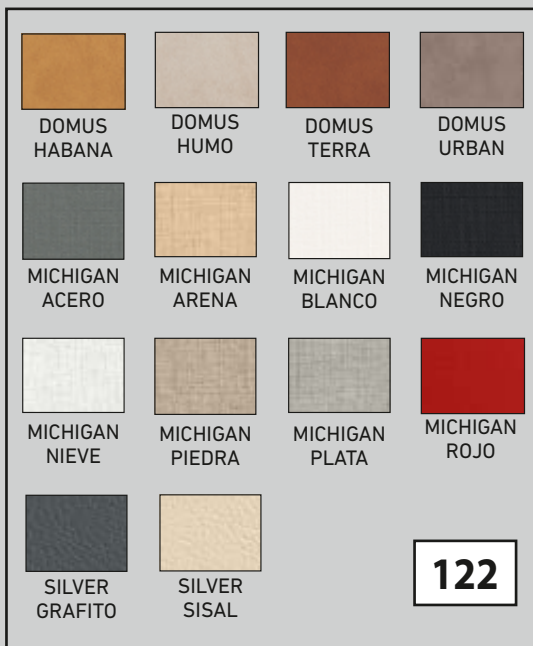

86

- ALUMINIO EPOXI
- BLANCO TEXTURIZADO
- NEGRO TEXTURIZADO

SILLA BÁRBARA

(Tubo cuadrado 20mm.)

POLIPIEL BLANCO 02	POLIPIEL CREMA	POLIPIEL NEGRO	POLIPIEL PLATA

84

DOMUS HABANA	DOMUS HUMO	DOMUS TERRA	DOMUS URBAN
MICHIGAN ACERO	MICHIGAN ARENA	MICHIGAN BLANCO	MICHIGAN NEGRO
MICHIGAN NIEVE	MICHIGAN PIEDRA	MICHIGAN PLATA	MICHIGAN ROJO
SILVER GRAFITO	SILVER SISAL		

90

- ALUMINIO EPOXI
- BLANCO TEXTURIZADO
- NEGRO TEXTURIZADO

SILLA ZAIDA

MADERA DE HAYA NATURAL 01

115

122

TABURETE ZOE

MADERA DE HAYA NATURAL 01