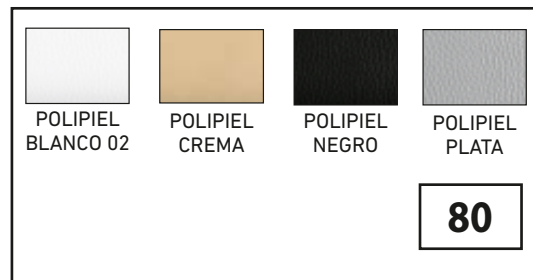

86

- ALUMINIO EPOXI
- BLANCO TEXTURIZADO
- NEGRO TEXTURIZADO

SILLA BÁRBARA

(Tubo cuadrado 20mm.)

POLIPIEL BLANCO 02	POLIPIEL CREMA	POLIPIEL NEGRO	POLIPIEL PLATA

84

DOMUS HABANA	DOMUS HUMO	DOMUS TERRA	DOMUS URBAN
MICHIGAN ACERO	MICHIGAN ARENA	MICHIGAN BLANCO	MICHIGAN NEGRO
MICHIGAN NIEVE	MICHIGAN PIEDRA	MICHIGAN PLATA	MICHIGAN ROJO
SILVER GRAFITO	SILVER SISAL		

90

- ALUMINIO EPOXI
- BLANCO TEXTURIZADO
- NEGRO TEXTURIZADO

SILLA ZAIDA

MADERA DE HAYA NATURAL 01

115

122

TABURETE ZOE

MADERA DE HAYA NATURAL 01