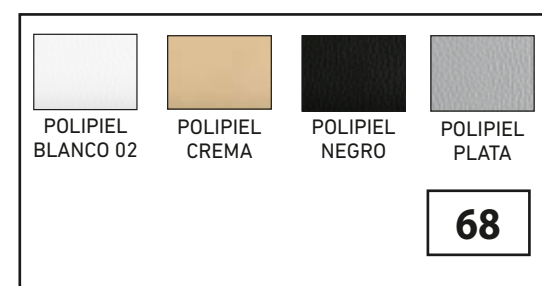

SILLA KOPA

(Tubo redondo 25mm.)

68