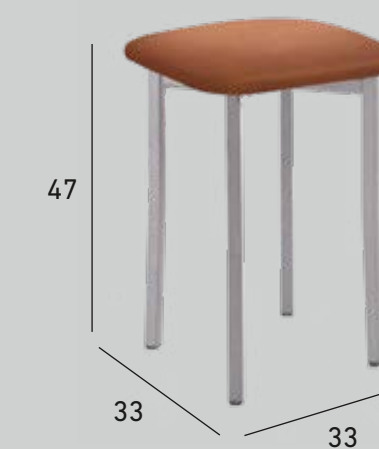

TABURETE KIRA

(Tubo cuadrado 20mm.)

49