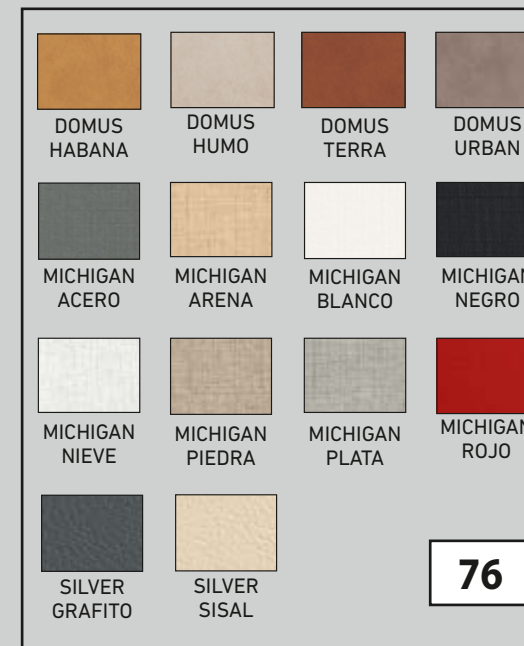

SILLA LAURA

POLIPROPILENO

PATAS

EPOXI ALUMINIO

89

BLANCO TEXTURIZADO

NEGRO TEXTURIZADO

129

BLANCO BRILLO

SILLA VERA

POLIPROPILENO

SE SIRVEN ÚNICAMENTE EN PACK DE 4 UNIDADES

49 UNIDAD

BLANCO MATE

SILLA ISA

(Tubo cuadrado 20mm.)

68

76

SILLA KATI

(Tubo ovalado 23mm.)

78

86

SILLA KOPA

(Tubo redondo 25mm.)

68

76

TABURETE KOPA

(Tubo redondo 25mm.)

49

57

SILLA KRIS

(Tubo cuadrado 16mm.)

68

76

TABURETE KIRA

(Tubo cuadrado 20mm.)

49

57

INDEX