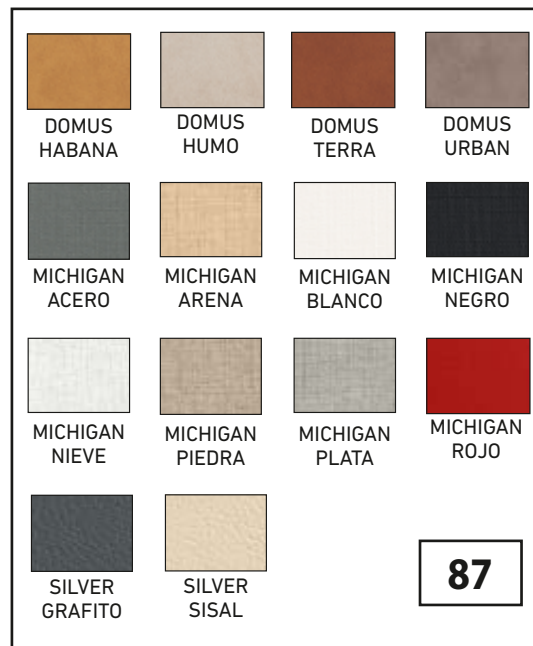

SILLA ZAIDA

MADERA DE HAYA NATURAL 01

115

122

TABURETE ZOE

MADERA DE HAYA NATURAL 01

80

87

SILLA ELBA

POLIPROPILENO

DES-MONTADAS EN PACK DE 4 UNIDADES DEL MISMO COLOR 42 UNIDAD

MONTADAS EN UNIDADES SUELTAS 69 UNIDAD

POLIPROPILENO REFORZADO

DE 6 MM. DE GROSOR, DE FÁCIL LIMPIEZA, CON ASIENTO DE ALTA DENSIDAD EN POLIPIEL.

ESTRUCTURA REFORZADA

DE MADERA MACIZA DE HAYA, QUE SOPORTA UN PESO DE HASTA 150 KG.

PATAS MADERA DE HAYA NATURAL 01

SILLA NOVA

POLIPROPILENO

DES-MONTADAS EN PACK DE 4 UNIDADES 59 UNIDAD

MONTADAS EN UNIDADES SUELTAS 74 UNIDAD

POLIPROPILENO REFORZADO

DE 6 MM. DE GROSOR, DE FÁCIL LIMPIEZA.

ESTRUCTURA REFORZADA

DE ACERO SOLDADO QUE SOPORTA UN PESO DE HASTA 150 KG.

PATAS METÁLICAS NATURAL 01

SILLA MÓNICA

MADERA DE HAYA

COLORES

86

86

TABURETE MÓNICA

MADERA DE HAYA

COLORES

69

69

SILLA PAULA

POLIPROPILENO

EN PACK DE 4 UNIDADES 69 UNIDAD

EN UNIDADES SUELTAS 79 UNIDAD

ESTRUCTURA REFORZADA

DE POLIPROPILENO DE 6 MM. DE GROSOR, ULTRA RESISTENTE QUE SOPORTA UN PESO DE HASTA 150 KG.

APILABLE

SILLA ROMA

POLIPROPILENO

EN PACK DE 4 UNIDADES 59 UNIDAD

EN UNIDADES SUELTAS 69 UNIDAD

ESTRUCTURA REFORZADA

DE POLIPROPILENO DE 6 MM. DE GROSOR, ULTRA RESISTENTE QUE SOPORTA UN PESO DE HASTA 150 KG.

APILABLE