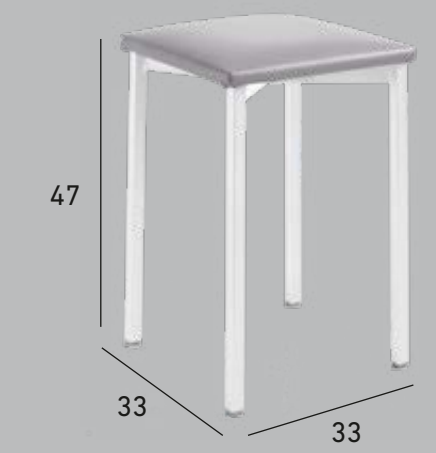

TABURETE KELSA

(Tubo cuadrado 20mm.)

POLIPIEL BLANCO 02	POLIPIEL CREMA	POLIPIEL NEGRO	POLIPIEL PLATA

53

DOMUS HABANA	DOMUS HUMO	DOMUS TERRA	DOMUS URBAN
MICHIGAN ACERO	MICHIGAN ARENA	MICHIGAN BLANCO	MICHIGAN NEGRO
MICHIGAN NIEVE	MICHIGAN PIEDRA	MICHIGAN PLATA	MICHIGAN ROJO
SILVER GRAFITO	SILVER SISAL		

59

- ALUMINIO EPOXI
- BLANCO TEXTURIZADO
- NEGRO TEXTURIZADO