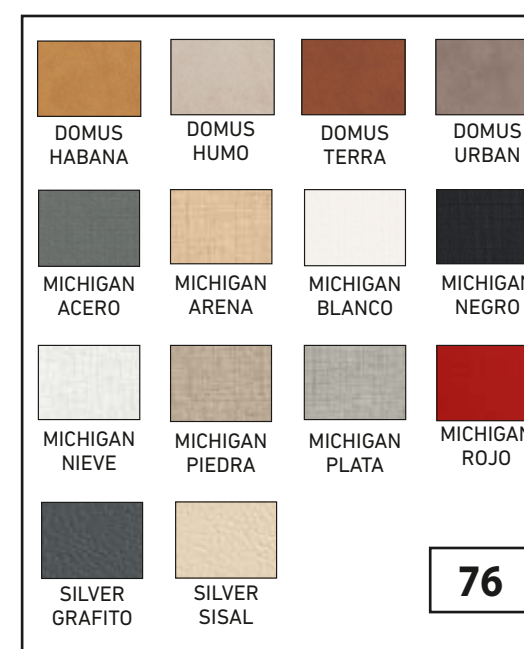

SILLA LAURA

POLIPROPILENO

PATAS

EPOXI ALUMINIO

89

BLANCO TEXTURIZADO

NEGRO TEXTURIZADO

129

BLANCO BRILLO

SILLA VERA

POLIPROPILENO

SE SIRVEN ÚNICAMENTE EN PACK DE 4 UNIDADES

49 UNIDAD

BLANCO MATE

SILLA ISA

(Tubo cuadrado 20mm.)

68

76

SILLA KATI

(Tubo ovalado 23mm.)

78

86

SILLA KOPA

(Tubo redondo 25mm.)

68

76

TABURETE KOPA

(Tubo redondo 25mm.)

49

57

SILLA KRIS

(Tubo cuadrado 16mm.)

68

76

TABURETE KIRA

(Tubo cuadrado 20mm.)

49

57

INDEX