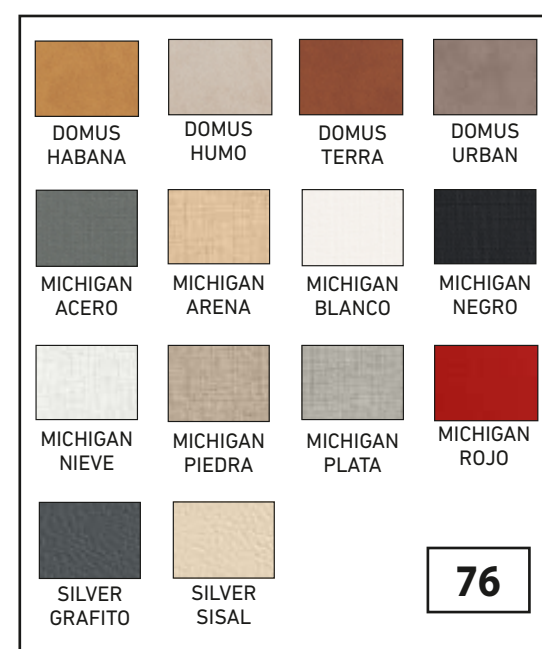

SILLA LAURA

POLIPROPILENO

PATAS

EPOXI ALUMINIO

89

BLANCO TEXTURIZADO

NEGRO TEXTURIZADO

129

BLANCO BRILLO

SILLA VERA

POLIPROPILENO

SE SIRVEN ÚNICAMENTE EN PACK DE 4 UNIDADES

49 UNIDAD

BLANCO MATE

SILLA ISA

(Tubo cuadrado 20mm.)

68

76

SILLA KATI

(Tubo ovalado 23mm.)

78

86

SILLA KOPA

(Tubo redondo 25mm.)

68

76

TABURETE KOPA

(Tubo redondo 25mm.)

49

57

SILLA KRIS

(Tubo cuadrado 16mm.)

68

76

TABURETE KIRA

(Tubo cuadrado 20mm.)

49

57

INDEX