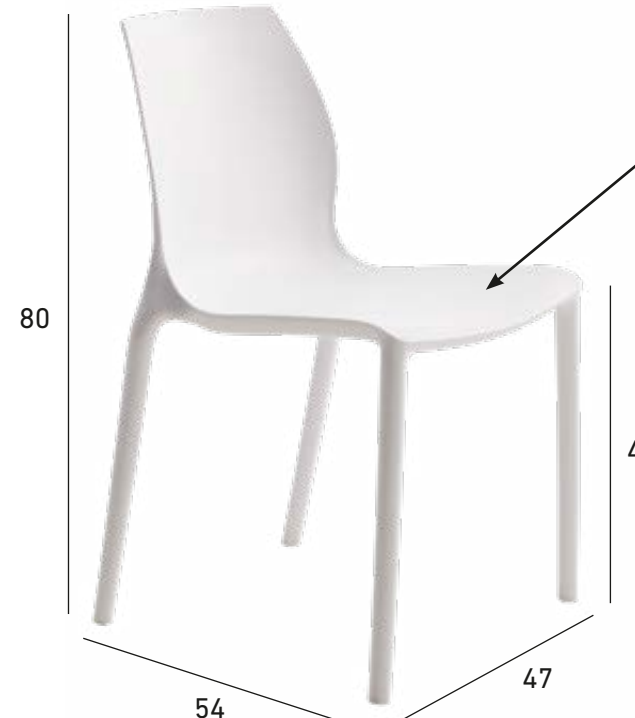

POLIPROPILENO

EN PACK DE 4 UNIDADES 69 UNIDAD

EN UNIDADES SUELTAS 79 UNIDAD

ESTRUCTURA REFORZADA

DE POLIPROPILENO DE 6 MM. DE GROSOR, ULTRA RESISTENTE QUE SOPORTA UN PESO DE HASTA 150 KG.

APILABLE

SILLA ROMA