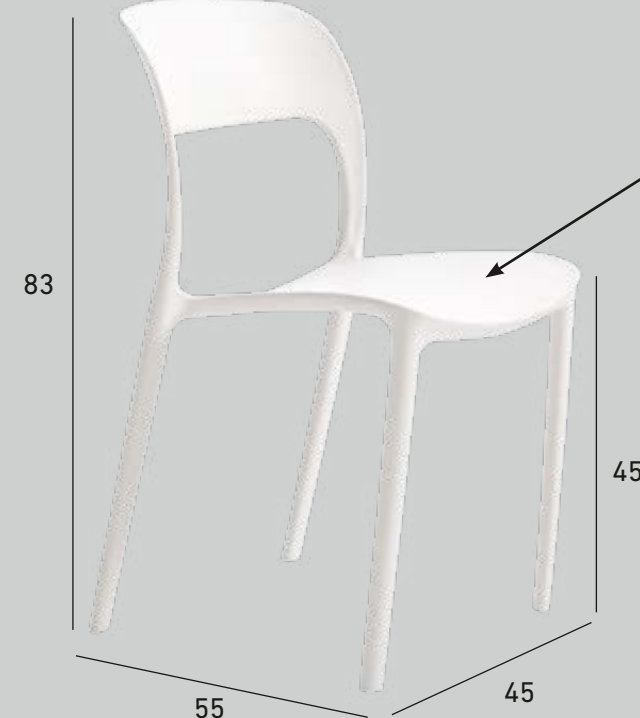

POLIPROPILENO

EN PACK DE 4 UNIDADES 59 UNIDAD

EN UNIDADES SUELTAS 69 UNIDAD

ESTRUCTURA REFORZADA

DE POLIPROPILENO DE 6 MM. DE GROSOR, ULTRA RESISTENTE QUE SOPORTA UN PESO DE HASTA 150 KG.

APILABLE

TABURETE OSLO