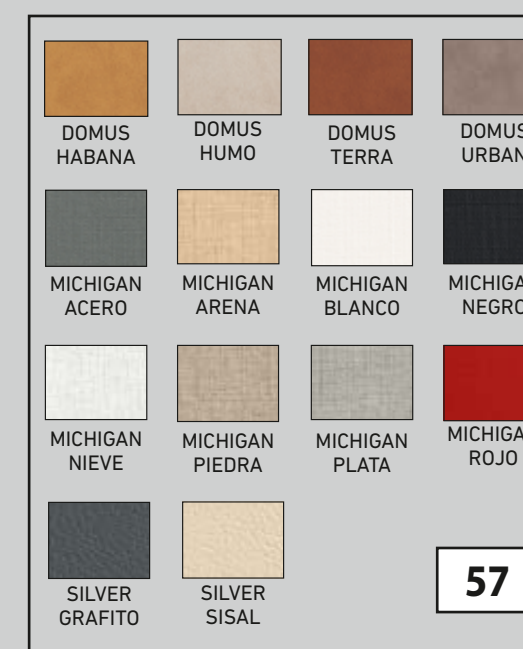

SILLA LAURA

POLIPROPILENO

PATAS

EPOXI ALUMINIO

89

BLANCO TEXTURIZADO

NEGRO TEXTURIZADO

129

BLANCO BRILLO

SILLA VERA

POLIPROPILENO

SE SIRVEN ÚNICAMENTE EN PACK DE 4 UNIDADES

49 UNIDAD

BLANCO MATE

SILLA ISA

(Tubo cuadrado 20mm.)

68

76

SILLA KATI

(Tubo ovalado 23mm.)

78

86

SILLA KOPA

(Tubo redondo 25mm.)

68

76

TABURETE KOPA

(Tubo redondo 25mm.)

49

57

SILLA KRIS

(Tubo cuadrado 16mm.)

68

76

TABURETE KIRA

(Tubo cuadrado 20mm.)

49

57

INDEX