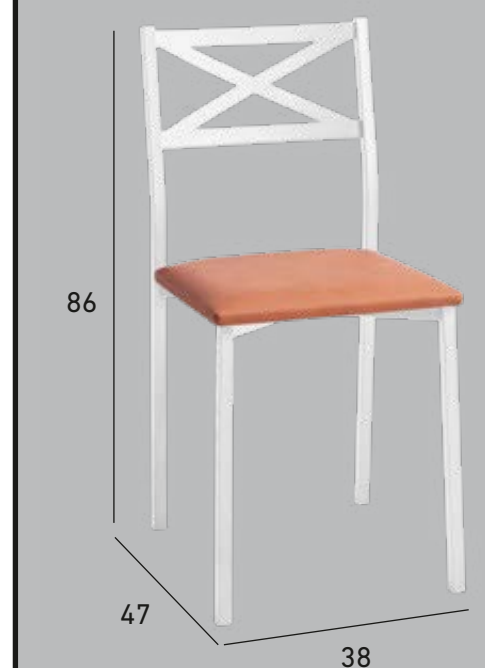

SILLA BÁRBARA

(Tubo cuadrado 20mm.)

POLIPIEL BLANCO 02	POLIPIEL CREMA	POLIPIEL NEGRO	POLIPIEL PLATA

84

DOMUS HABANA	DOMUS HUMO	DOMUS TERRA	DOMUS URBAN
MICHIGAN ACERO	MICHIGAN ARENA	MICHIGAN BLANCO	MICHIGAN NEGRO
MICHIGAN NIEVE	MICHIGAN PIEDRA	MICHIGAN PLATA	MICHIGAN ROJO
SILVER GRAFITO	SILVER SISAL		

90

- ALUMINIO EPOXI
- BLANCO TEXTURIZADO
- NEGRO TEXTURIZADO