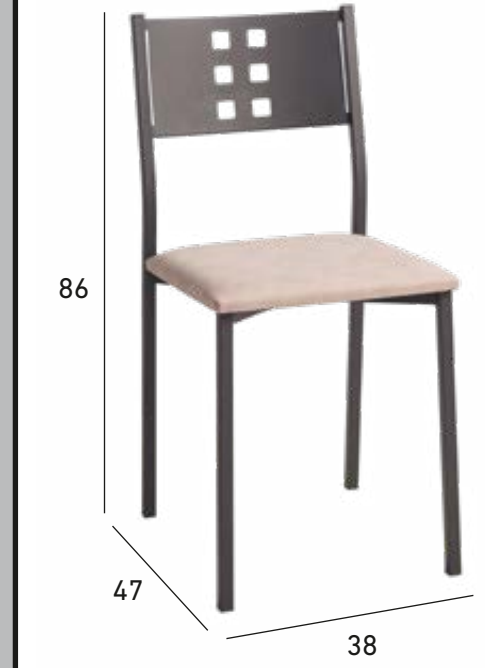

SILLA FANY

(Tubo cuadrado 20mm.)

POLIPIEL BLANCO 02	POLIPIEL CREMA	POLIPIEL NEGRO	POLIPIEL PLATA

82

DOMUS HABANA	DOMUS HUMO	DOMUS TERRA	DOMUS URBAN
MICHIGAN ACERO	MICHIGAN ARENA	MICHIGAN BLANCO	MICHIGAN NEGRO
MICHIGAN NIEVE	MICHIGAN PIEDRA	MICHIGAN PLATA	MICHIGAN ROJO
SILVER GRAFITO	SILVER SISAL		

87

- ALUMINIO EPOXI
- BLANCO TEXTURIZADO
- NEGRO TEXTURIZADO