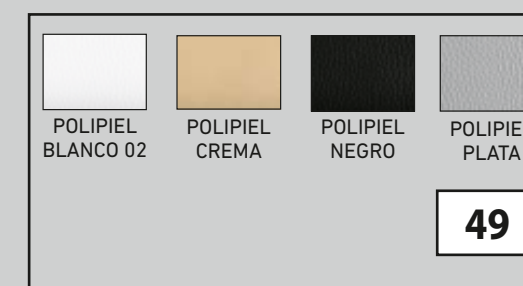

TABURETE KIRA

(Tubo cuadrado 20mm.)

49