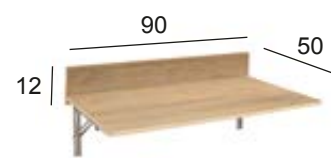

MESA AINHOA
Encimera laminado blanco

SILLA VERA
Polipropileno blanco
Chasis aluminio epoxi