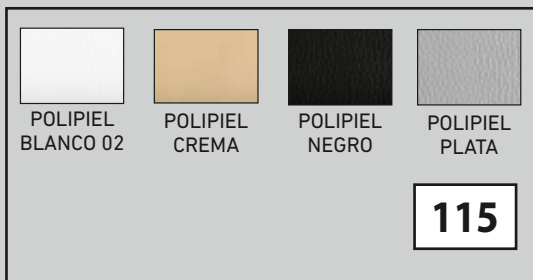

59

- ALUMINIO EPOXI
- BLANCO TEXTURIZADO
- NEGRO TEXTURIZADO

SILLA KELSA

(Tubo cuadrado 20mm.)

POLIPIEL BLANCO 02	POLIPIEL CREMA	POLIPIEL NEGRO	POLIPIEL PLATA

80

DOMUS HABANA	DOMUS HUMO	DOMUS TERRA	DOMUS URBAN
MICHIGAN ACERO	MICHIGAN ARENA	MICHIGAN BLANCO	MICHIGAN NEGRO
MICHIGAN NIEVE	MICHIGAN PIEDRA	MICHIGAN PLATA	MICHIGAN ROJO
SILVER GRAFITO	SILVER SISAL		

86

- ALUMINIO EPOXI
- BLANCO TEXTURIZADO
- NEGRO TEXTURIZADO

SILLA BÁRBARA

(Tubo cuadrado 20mm.)

POLIPIEL BLANCO 02	POLIPIEL CREMA	POLIPIEL NEGRO	POLIPIEL PLATA

84

DOMUS HABANA	DOMUS HUMO	DOMUS TERRA	DOMUS URBAN
MICHIGAN ACERO	MICHIGAN ARENA	MICHIGAN BLANCO	MICHIGAN NEGRO
MICHIGAN NIEVE	MICHIGAN PIEDRA	MICHIGAN PLATA	MICHIGAN ROJO
SILVER GRAFITO	SILVER SISAL		

90

- ALUMINIO EPOXI
- BLANCO TEXTURIZADO
- NEGRO TEXTURIZADO

SILLA ZAIDA

MADERA DE HAYA NATURAL 01

115

122

TABURETE ZOE

MADERA DE HAYA NATURAL 01