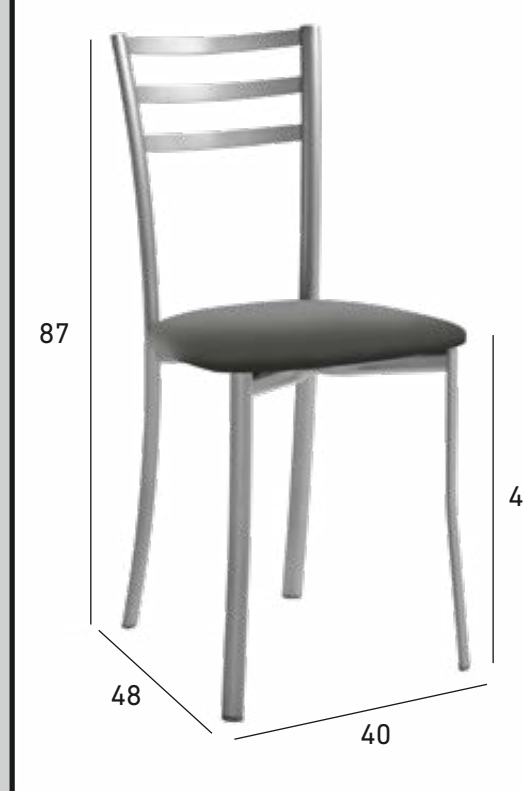

SILLA KATI

(Tubo ovalado 23mm.)