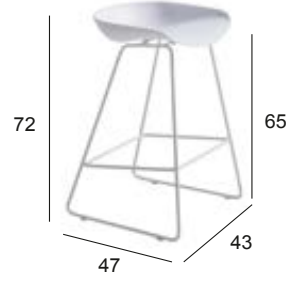

ASIENTOS POLIPROPILENO NEGRO BLANCO	DES-MONTADOS EN PACK DE 2 UNIDADES DEL MISMO COLOR	88 UNIDAD
	MONTADOS EN UNIDADES SUELTAS	108 UNIDAD

ARMAZONES METÁLICOS NEGRO TEXTURIZADO BLANCO TEXTURIZADO