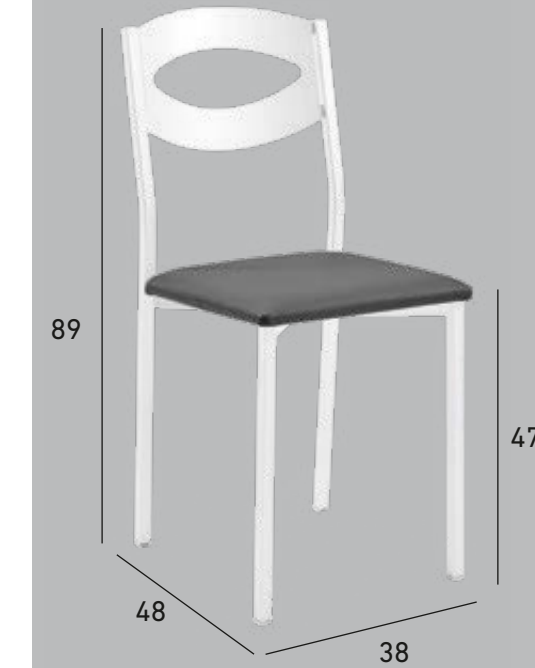

SILLA OCA

(Tubo cuadrado 20mm.)

POLIPIEL BLANCO 02	POLIPIEL CREMA	POLIPIEL NEGRO	POLIPIEL PLATA

82

DOMUS HABANA	DOMUS HUMO	DOMUS TERRA	DOMUS URBAN
MICHIGAN ACERO	MICHIGAN ARENA	MICHIGAN BLANCO	MICHIGAN NEGRO
MICHIGAN NIEVE	MICHIGAN PIEDRA	MICHIGAN PLATA	MICHIGAN ROJO
SILVER GRAFITO	SILVER SISAL		

87

- ALUMINIO EPOXI
- BLANCO TEXTURIZADO
- NEGRO TEXTURIZADO