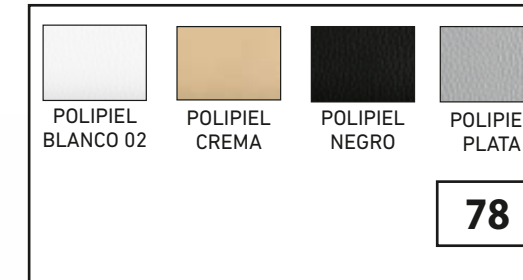

SILLA KATI

(Tubo ovalado 23mm.)

78