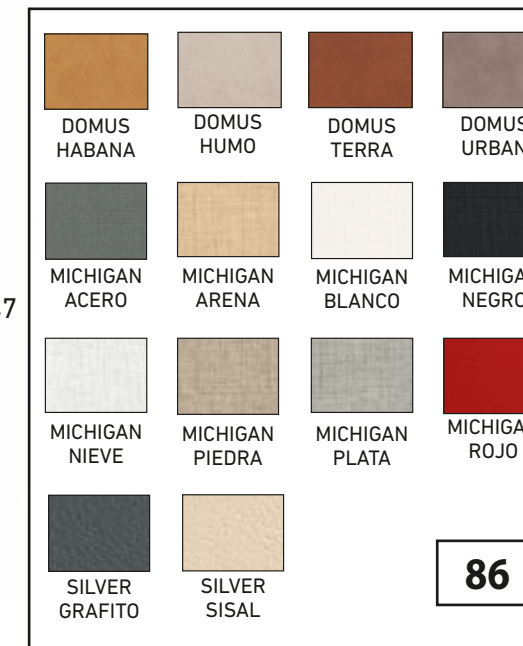

SILLA LAURA

POLIPROPILENO

PATAS

EPOXI ALUMINIO

89

BLANCO TEXTURIZADO

NEGRO TEXTURIZADO

129

BLANCO BRILLO

SILLA VERA

POLIPROPILENO

SE SIRVEN ÚNICAMENTE EN PACK DE 4 UNIDADES

49 UNIDAD

BLANCO MATE

SILLA ISA

(Tubo cuadrado 20mm.)

68

76

SILLA KATI

(Tubo ovalado 23mm.)

78

86

SILLA KOPA

(Tubo redondo 25mm.)

68

76

TABURETE KOPA

(Tubo redondo 25mm.)

49

57

SILLA KRIS

(Tubo cuadrado 16mm.)

68

76

TABURETE KIRA

(Tubo cuadrado 20mm.)

49

57

INDEX