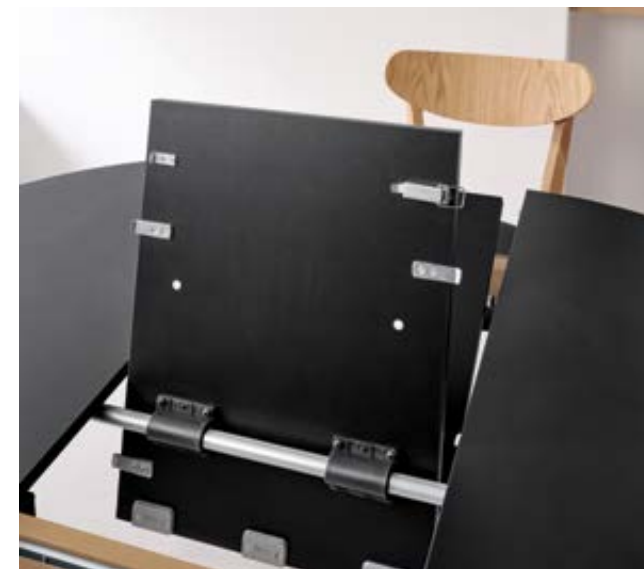

PULSAR
PARA VER
VIDEO DE
APERTURA

MESA NORA

Encimera laminado grafito
Armazón y patas madera de haya natural 01

SILLA ZAIDA

Silver grafito / Chasis madera de haya natural 01

MESA VIENA

Encimera laminado negro
 Armazón madera de haya natural 01
 Patas madera de roble natural 01

SILLA PADOVA

Michigan negro / Chasis madera de roble natural 01

Apertura abatible central

PULSAR
 PARA VER
 VIDEO DE
 APERTURA

INDEX

MESA VIENA

Encimera laminado piedra arena
 Armazón y patas madera de haya natural 01